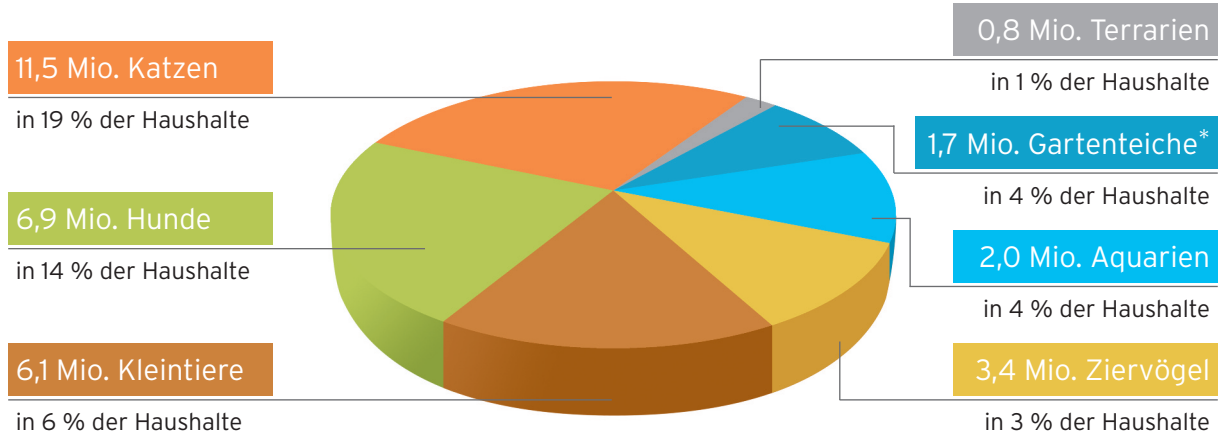

Heimtiere in Deutschland

28 Mio. Heimtiere leben in Haushalten in Deutschland.
In 38 Prozent aller Haushalte werden Tiere gehalten.

* mit Zierfischen

Alle Daten auf Grundlage von Erhebungen für das Jahr 2013
© IVH/ZZF 2014

So wohnen Tierhalter

Haushaltsgröße

58 % aller Familien mit Kindern haben ein Heimtier.

19 % aller Haushalte besitzen mindestens 2 Heimtiere.

73 % aller Tierhalter leben in einem Haus / einer Wohnung mit Garten.