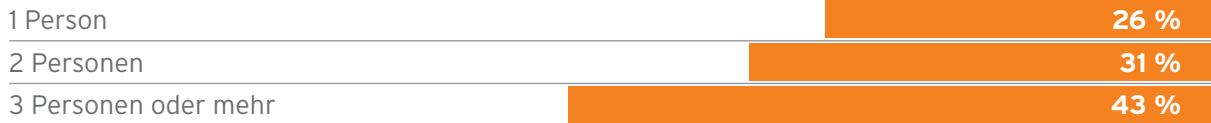

So wohnen Tierhalter

Haushaltsgröße