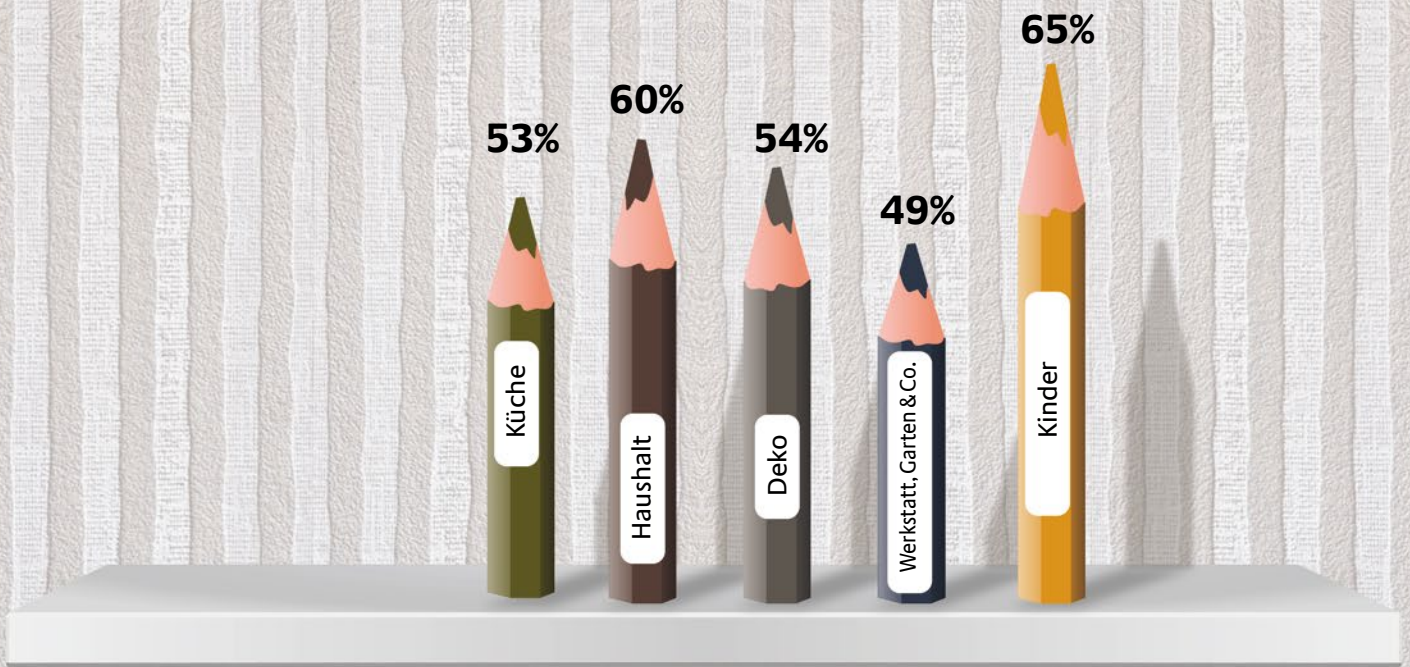

AVERY™
Zweckform

LIVING

Geben Sie Erfolg ein Zuhause!

LIVING – Ein einzigartiges Produktkonzept mit großem Umsatzpotenzial

NEU – Ab Januar 2015

Entdecken Sie das neue Sortiment vom Marktführer für Etiketten!

Große Kaufbereitschaft für alle Anwendungsbereiche*1

Küche

Haushalt

Deko

Werkstatt, Garten & Co.

Kinder

Produkte, Service und Kompetenz aus einer Hand

- EINZIGARTIGES SORTIMENT MIT INNOVATIVEN, NEUEN PRODUKTEN
- HOHE QUALITÄT – KOMPETENZ VOM ETIKETTEN-MARKTFÜHRER
- ATTRAKTIVES DESIGN – MODERN, DEKORATIV UND VOLL IM TREND
- FUNKTIONAL – PERFEKT AUF EINANDER ABGESTIMMTE PRODUKTE UND DESIGNS
- VIELFÄLTIG – PASSEN FÜR JEDE ART DER BESCHRIFTUNG UND DEKORATION
- ZUR HANDBESCHRIFTUNG GEEIGNET
- ANWENDERFREUNDLICH – 50% DER VERWENDER BESCHRIFTEN GEGENSTÄNDE ZU HAUSE NUR PER HAND*¹
- ATTRAKTIVER PREISPUNKT VON 2,99€*² FÜR STARKE MITNAHME-EFFEKTE UND KAUFANREIZE