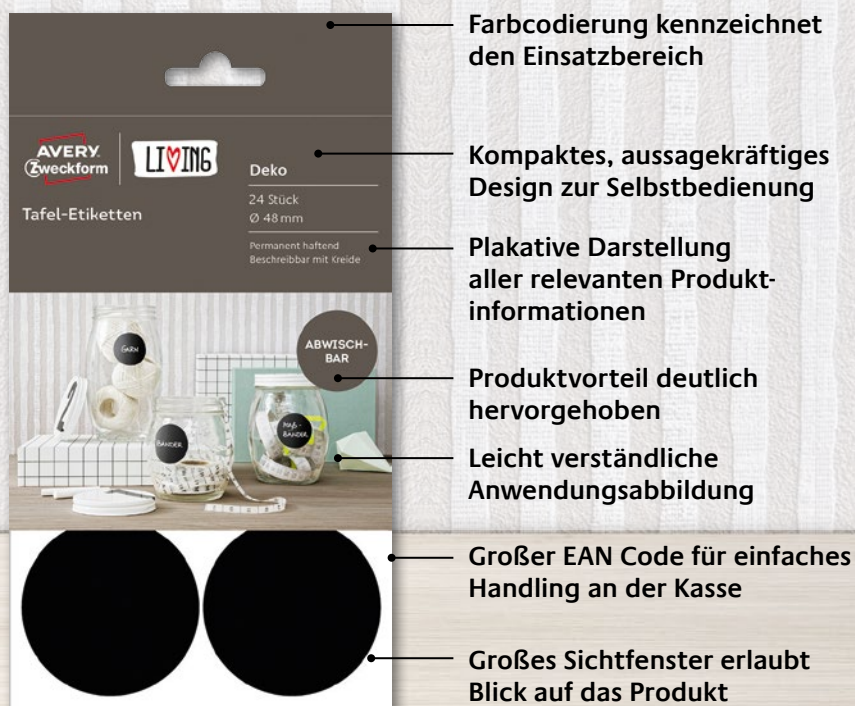

BESTE QUALITÄT

- MIT LUSTIGEN MOTIVEN ODER REFLEKTIEREND
- JE NACH ARTIKEL WIEDERABLÖSBAR ODER PERMANENT HAFTEND
- ZUR HANDBESCHRIFTUNG GEEIGNET

Taben

Buch-Etiketten

Etiketten zur
Kennzeichnung
von Stiften

Textil-Etiketten

Etiketten zur Kennzeichnung von Spielzeug

Reflektierende Etiketten

SPIELZEUG

Etiketten zur Kennzeichnung von Sammelboxen

BAU- KLÖTZE

BÜCHER

Etiketten zur Kennzeichnung von Spielzeug

Profitieren Sie von unserer umfangreichen Marketing-Unterstützung!

- ATTRAKTIVE WARENPRÄSENTATION – FLEXIBEL EINSETZBAR
- ANSPRECHENDE POS-MATERIALIEN
- UNTERSTÜTZENDE ONLINE- UND PR-MASSNAHMEN

Regalmodul, je 6 Haken
Maße*² (BxHxT): 408 x 465 x 110 mm

Drehsäule, 48 Haken
Maße*^{1,2} (BxHxT): 375 x 1800 x 375 mm

Thekendisplay, 16 Haken
Maße*^{1,2} (BxHxT): 300 x 650 x 300 mm

Ihre Vorteile auf einem Blick

- **AVERY ZWECKFORM LIVING:**
EIN NEUES SORTIMENT VON DER **STÄRKSTEN ETIKETTEN-MARKE**
 - HÖCHSTE QUALITÄT DURCH LANGJÄHRIGE ERFAHRUNG
 - MARKTFÜHRER BEI ETIKETTEN MIT 61%*³
 - HOHE MARKENBEKANNTHEIT (67%) UND ZUFRIEDENHEIT (96%)*⁴
- **ABSATZ GARANTIERT:** 57% KAUFBEREITSCHAFT DURCH MARKTFORSCHUNG*⁵ BELEGT
- UMSATZWACHSTUM DURCH NEUES, EINZIGARTIGES SORTIMENT
- **MODERNE UND LEICHT VERSTÄNDLICHE VERPACKUNG:**
 - SELBSTERKLÄREND: ALLE RELEVANTEN PRODUKTINFORMATIONEN AUF EINEN BLICK
 - SCHNELLE ORIENTIERUNG DURCH FARBCODIERTE PRODUKTSEGMENTE
- EINFACHES HANDLING AN DER KASSE U.A. DURCH GROSSEN EAN CODE
- HOHE AUFMERKSAMKEIT UND IMPULSKÄUFE DURCH **OPTIMALES PLATZIERUNGSKONZEPT**
- AVERY ZWECKFORM: EIN **STARKER PARTNER** AN IHRER SEITE
 - ALLES AUS EINER HAND:
UNTERSCHIEDLICHSTE PRODUKTE JETZT VON EINEM LIEFERANTEN
 - HÖCHSTE ZUVERLÄSSIGKEIT MIT EINER LIEFERTREUE >98%
- ATTRAKTIVER UND EINHEITLICHER PREIS – **UVP 2,99€***⁶
- PREISKALKULATION GARANTIERT **HOHE MARGEN**